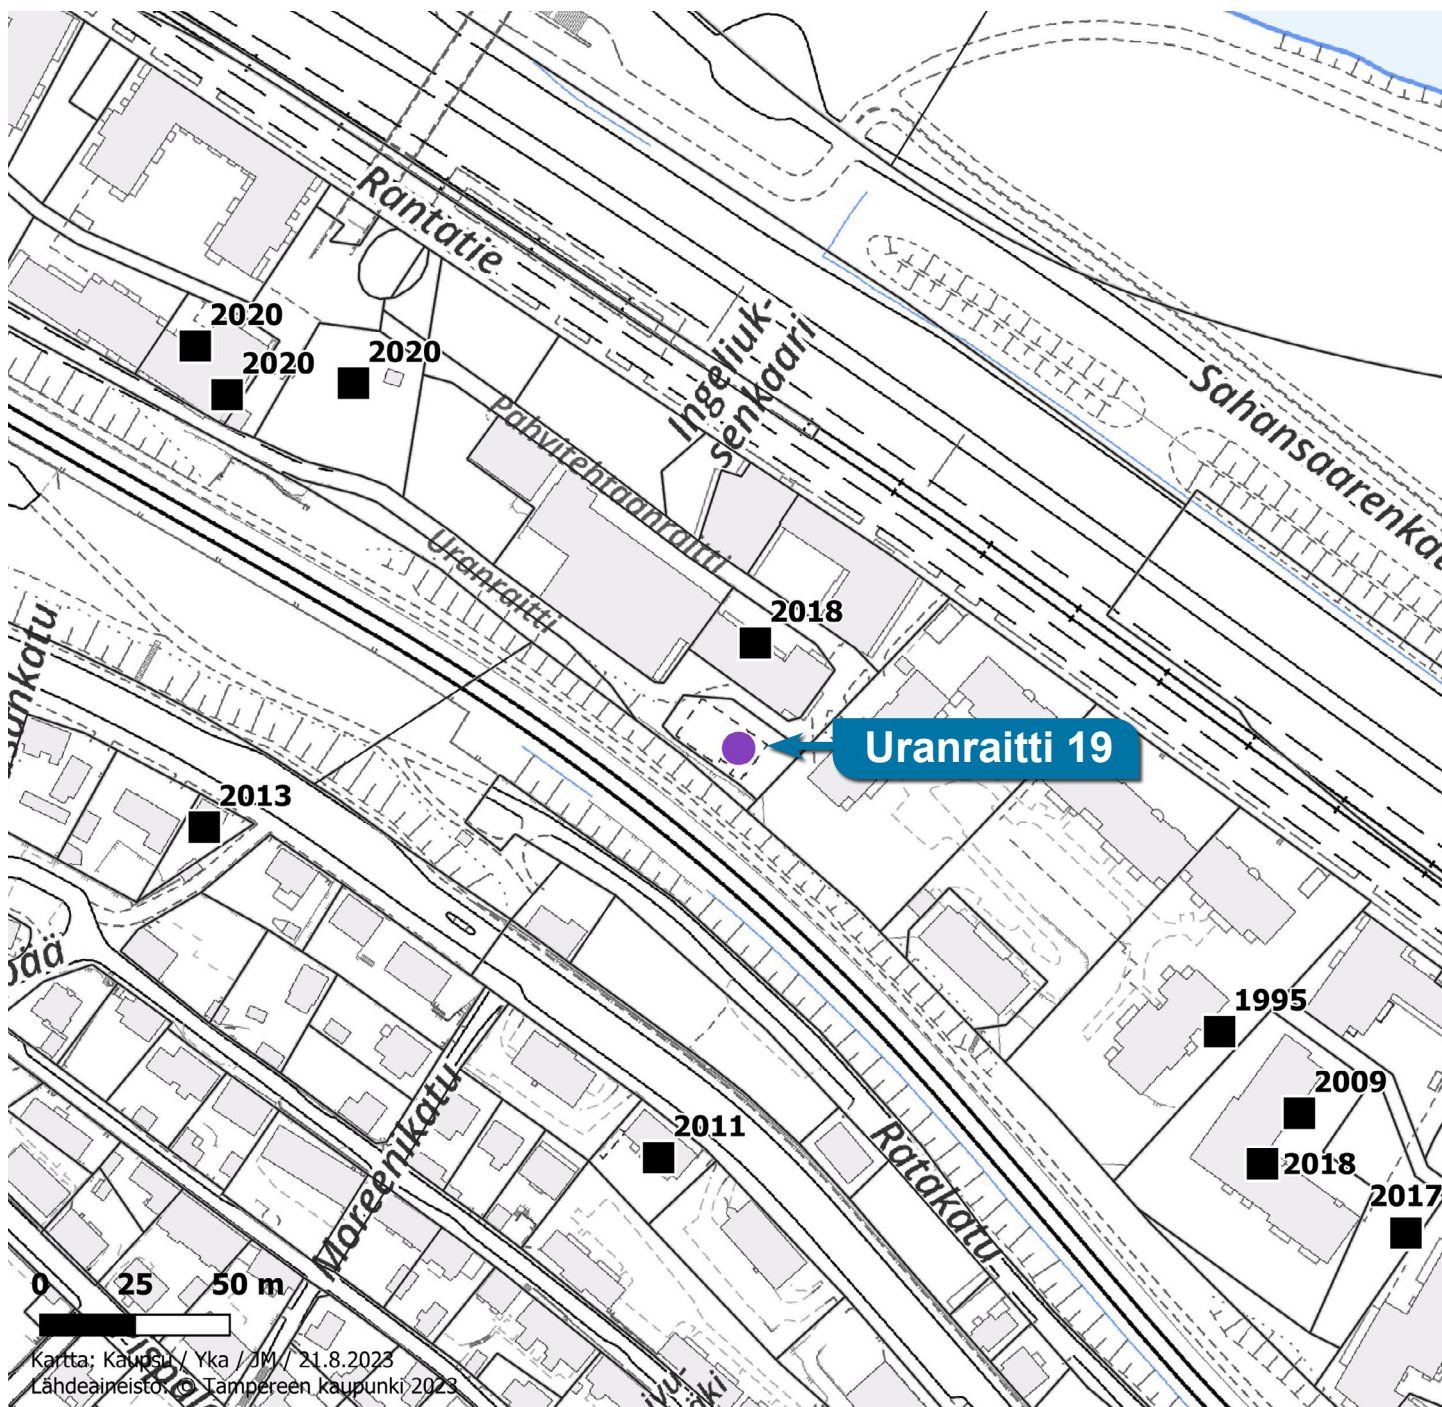

# Rakennuspaikan sijainti ja ote poikkeuslupatilannekartasta

Kartta: Kaupunki / Yka / JM / 21.8.2023  
Lähdeaineisto: © Tampereen kaupunki 2023

- Hyväksytty
- ▲ Hylätty
- Käsittely kesken